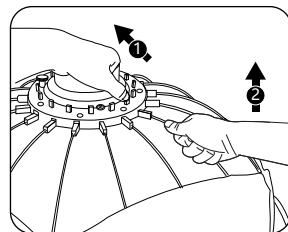

外部柔光布1

外部柔光布2

内部柔光布

手提包

使用者指南

安装

拆卸

规格参数

物料	尺寸	净重
柔光箱打开状态	Φ890x65mm ( 35x25.6" )	2.18 kg (4.81 lb)
外部柔光布	Φ 885 mm ( 34.8" )	
内部柔光布	Φ 235 mm ( 9.3" )	
格栅	Φ 885 mm (34.8" )	