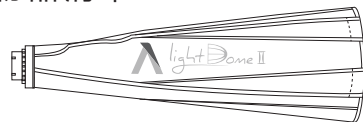

light Dome II
光·风暴多用途抛物线反光罩二代

使用者指南

中文

感谢您购买 Aputure® “光风暴” 多用途抛物线反光罩二代。

爱图仕·光风暴多用途抛物线反光罩二代是一款搭配爱图仕品牌光·风暴LS C120, 300D 摄影灯, 并兼容其他标准工业卡口的摄影灯。

物品清单

柔光箱