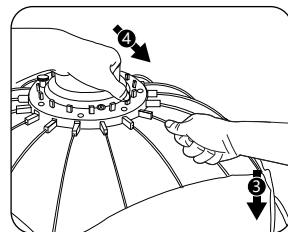

外部柔光布1

外部柔光布2

内部柔光布

手提包

使用者指南

安装

拆卸

规格参数

物料	尺寸	净重
柔光箱打开状态	Φ890x65mm ( 35x25.6" )	2.18 kg (4.81 lb)
外部柔光布	Φ 885 mm ( 34.8" )	
内部柔光布	Φ 235 mm ( 9.3" )	
格栅	Φ 885 mm (34.8" )	