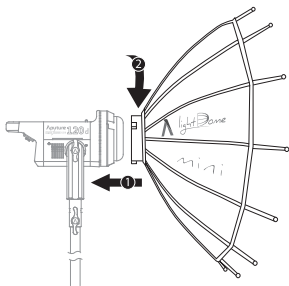

感谢您购买爱图仕“光·风暴”多用途抛物线反光罩迷你。

爱图仕光·风暴多用途抛物线反光罩迷你是一款搭配爱图仕品牌光·风暴LS C120摄影灯，并兼容其他标准工业卡口的摄影灯。

安装