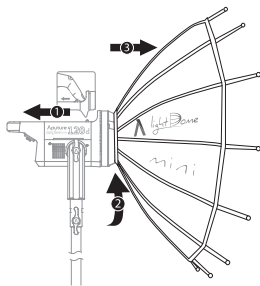

感谢您购买爱图仕“光·风暴”多用途抛物线反光罩迷你。

爱图仕光·风暴多用途抛物线反光罩迷你是一款搭配爱图仕品牌光·风暴LS C120摄影灯，并兼容其他标准工业卡口的摄影灯。

安装

拆卸

多种使用方式

1. 搭配内层柔光布

2. 搭配外层柔光布

3. 搭配蜂巢