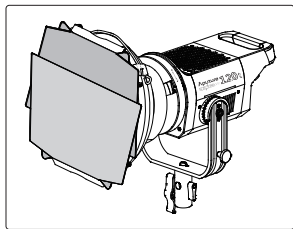

感谢您购买 Aputure® 爱图仕四叶挡光板。

爱图仕四叶挡光板是一款搭配爱图仕风光暴120D/120T/300D系列的控光产品，可以四片挡光板用来调整你想要的光束，同时挡住不想外漏的光。

爱图仕四叶挡光板还设计有色纸夹，用户可以根据自己的需求搭配任何颜色色纸。

使用场景

1. 搭配自带转换件

2. 搭配菲涅尔

高温警告：不能再四叶板完全折合时开灯。

安装