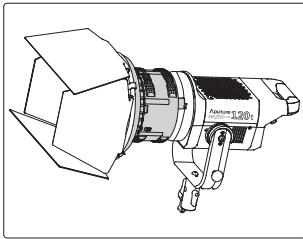

感谢您购买 Aputure® 爱图仕四叶挡光板。

爱图仕四叶挡光板是一款搭配爱图仕风光暴120D/120T/300D系列的控光产品，可以四片挡光板用来调整你想要的光束，同时挡住不想外漏的光。

爱图仕四叶挡光板还设计有色纸夹，用户可以根据自己的需求搭配任何颜色色纸。

使用场景

1. 搭配自带转换件

2. 搭配菲涅尔

高温警告：不能再四叶板完全折合时开灯。

安装