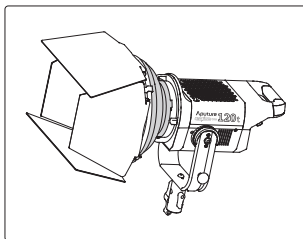

感谢您购买 Aputure® 爱图仕四叶挡光板。

爱图仕四叶挡光板是一款搭配爱图仕风光暴120D/120T/300D系列的控光产品，可以四片挡光板用来调整你想要的光束，同时挡住不想外漏的光。

爱图仕四叶挡光板还设计有色纸夹，用户可以根据自己的需求搭配任何颜色色纸。

使用场景

1. 搭配自带转换件

2. 搭配菲涅尔

高温警告：不能再四叶板完全折合时开灯。

安装